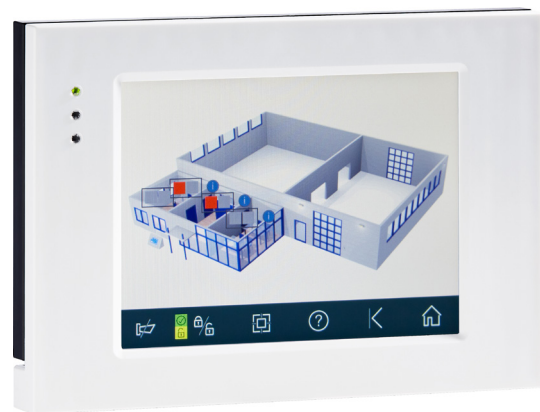

QR-Code  
 abscannen

## Farb-Touch-Panel BC 230-E

Das Farb-Touch-Panel BC 230-E ist das Komfort-Touch-Bedienteil der ABI-Sicherheitssysteme GmbH. Die Bedieneinrichtung ist für den Einsatz im privaten, gewerblichen und industriellen Bereich vorgesehen. Die logisch aufgebaute Bedienstruktur erlaubt eine einfache und intuitive Bedienung.

Folgende Bedien- und Anzeigeeinheiten sind funktionell integrierbar:

- 1 LCD-/LED-Bedienteil (Anzeigen mit Zoomfunktion)
- 4 LED-Anzeige-/Bedienteile mit bis zu 64 Anzeigen/Tasten und bis zu 200 Zeichen Infotext je Anzeige/Taste
- 4 Code-Eingabeeinrichtungen
- Bis zu 5 Grafiken z.B. als Lagepläne integrierbar mit je 16 Anzeige-/Steuerelementen möglich (Anzeigen/Tasten Zuordnung einfach per Drag and Drop)

### Besonderheiten

- Klare, intuitive Menüstruktur über die Touch-Bedienoberfläche
- Integration verschiedener Anzeigen
- Einbindung von Grundrissen und Grafiken
- Einbindung von Code-Eingabeeinrichtungen
- Unterschiedliche Farbschemas für die individuelle Gestaltung
- Hohe Anzahl an Meldergruppenanzeigen (62)
- Sehr niedrige Stromaufnahme